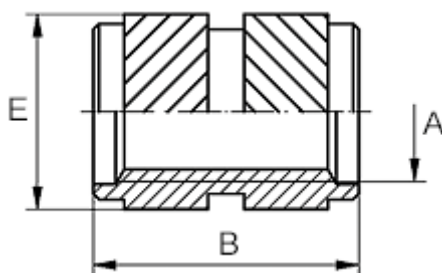

Varenummer: 12864000100800
Beskrivelse: KLEE coil 864 000 100.800
M10 Messing

Mål

Anbefalet huldia. W +0,1	= 11.9
Indvendigt gevind A	= M10
Længde B	= 12.7
Mindsteafstand til kant	= 5.5
Udvendig diameter E	= 12.5